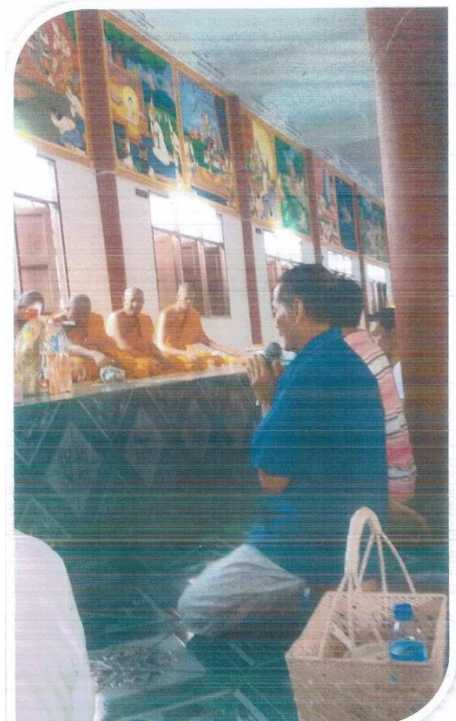

๓. ภูมิปัญญาท้องถิ่นด้านภาษาและวรรณกรรม (ไวยากรณ์)
  บ้านดอนมัน หมู่ที่ ๑๓ ตำบลใหม่ อำเภอโนนสูง จังหวัดนครราชสีมา