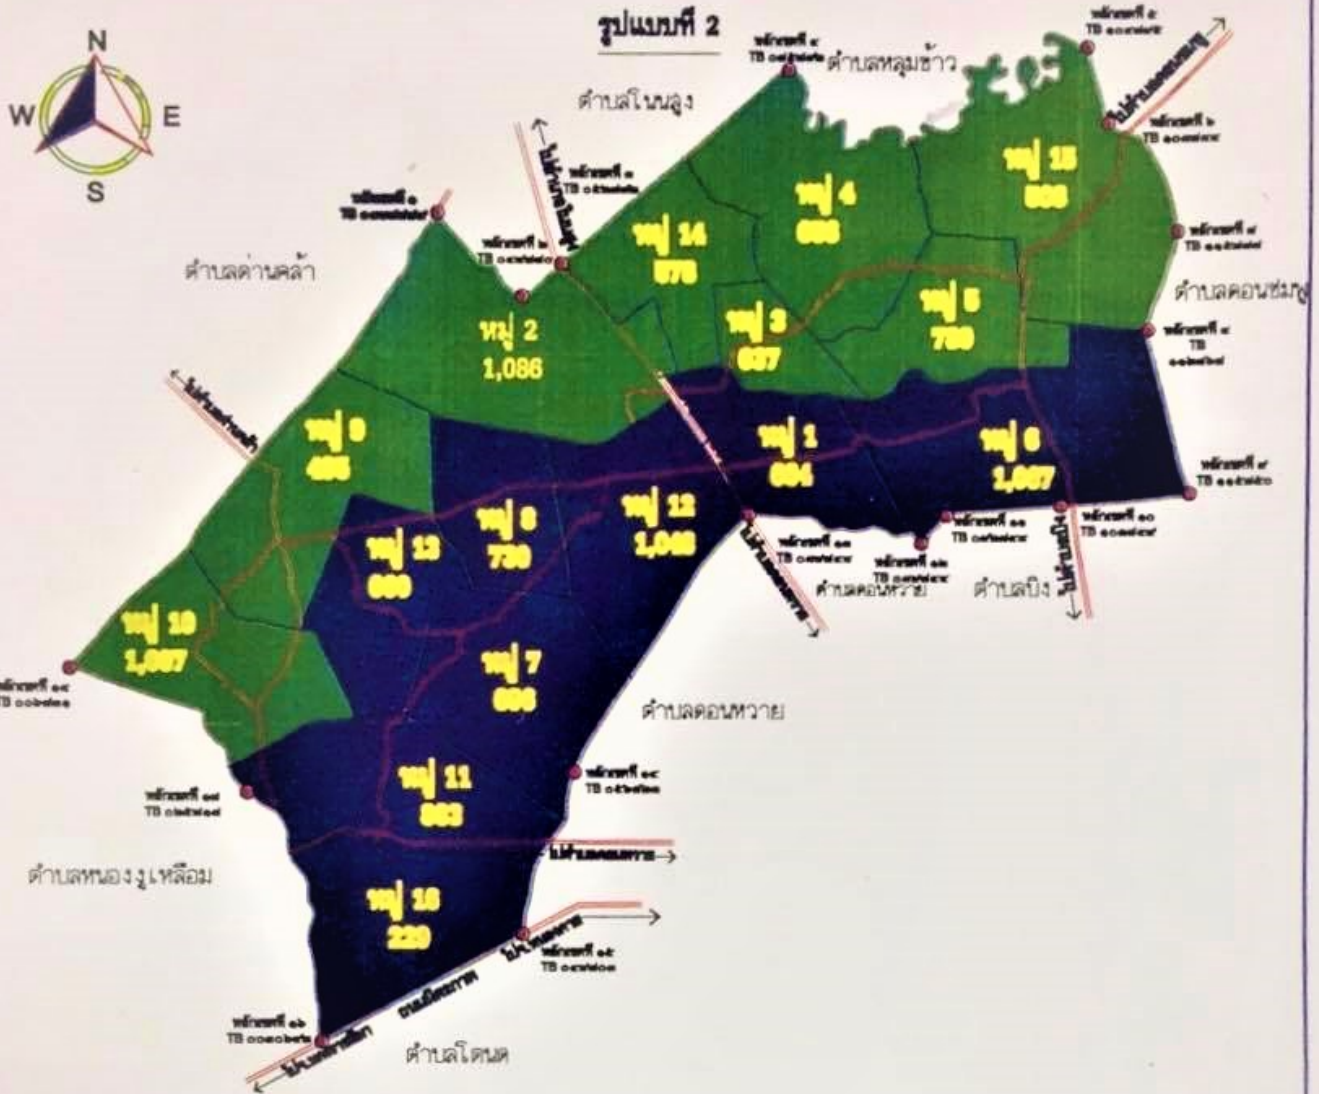

แผนผังแสดงการแบ่งเขตเลือกตั้งสมาชิกสภาท้องถิ่น เทศบาลตำบลใหม่ อำเภอโนนสูง จังหวัดนครราชสีมา

 เขตเลือกตั้งที่ 1		 เขตเลือกตั้งที่ 2	
หมู่ 2 บ้านสีเหลี่ยม	ประชากร 1,086 คน	หมู่ 1 บ้านหัวถนน	ประชากร 684 คน
หมู่ 3 บ้านหนองโสน	ประชากร 637 คน	หมู่ 6 บ้านจันทุม	ประชากร 1,067 คน
หมู่ 4 บ้านพราหม	ประชากร 658 คน	หมู่ 7 บ้านท่าระแหง	ประชากร 969 คน
หมู่ 6 บ้านคองม่วง	ประชากร 789 คน	หมู่ 8 บ้านใหม่กล่อ	ประชากร 730 คน
หมู่ 9 บ้านถนนบัว	ประชากร 931 คน	หมู่ 11 บ้านเกรา	ประชากร 883 คน
หมู่ 10 บ้านถนนบัว	ประชากร 1,007 คน	หมู่ 12 บ้านใหม่	ประชากร 1,048 คน
หมู่ 14 บ้านหนองโสนพัฒนา	ประชากร 578 คน	หมู่ 13 บ้านคองมัน	ประชากร 660 คน
หมู่ 15 บ้านใหม่คองแป๊ะ	ประชากร 508 คน	หมู่ 16 บ้านเกราพัฒนา	ประชากร 448 คน
หมู่ 0 บ้านสีเหลี่ยม	ประชากร 3 คน	หมู่ 0 บ้านสีเหลี่ยม	ประชากร 3 คน
รวมประชากร 6,192 คน		รวมประชากร 6,492 คน	

ผลต่างประชากร 300 คน