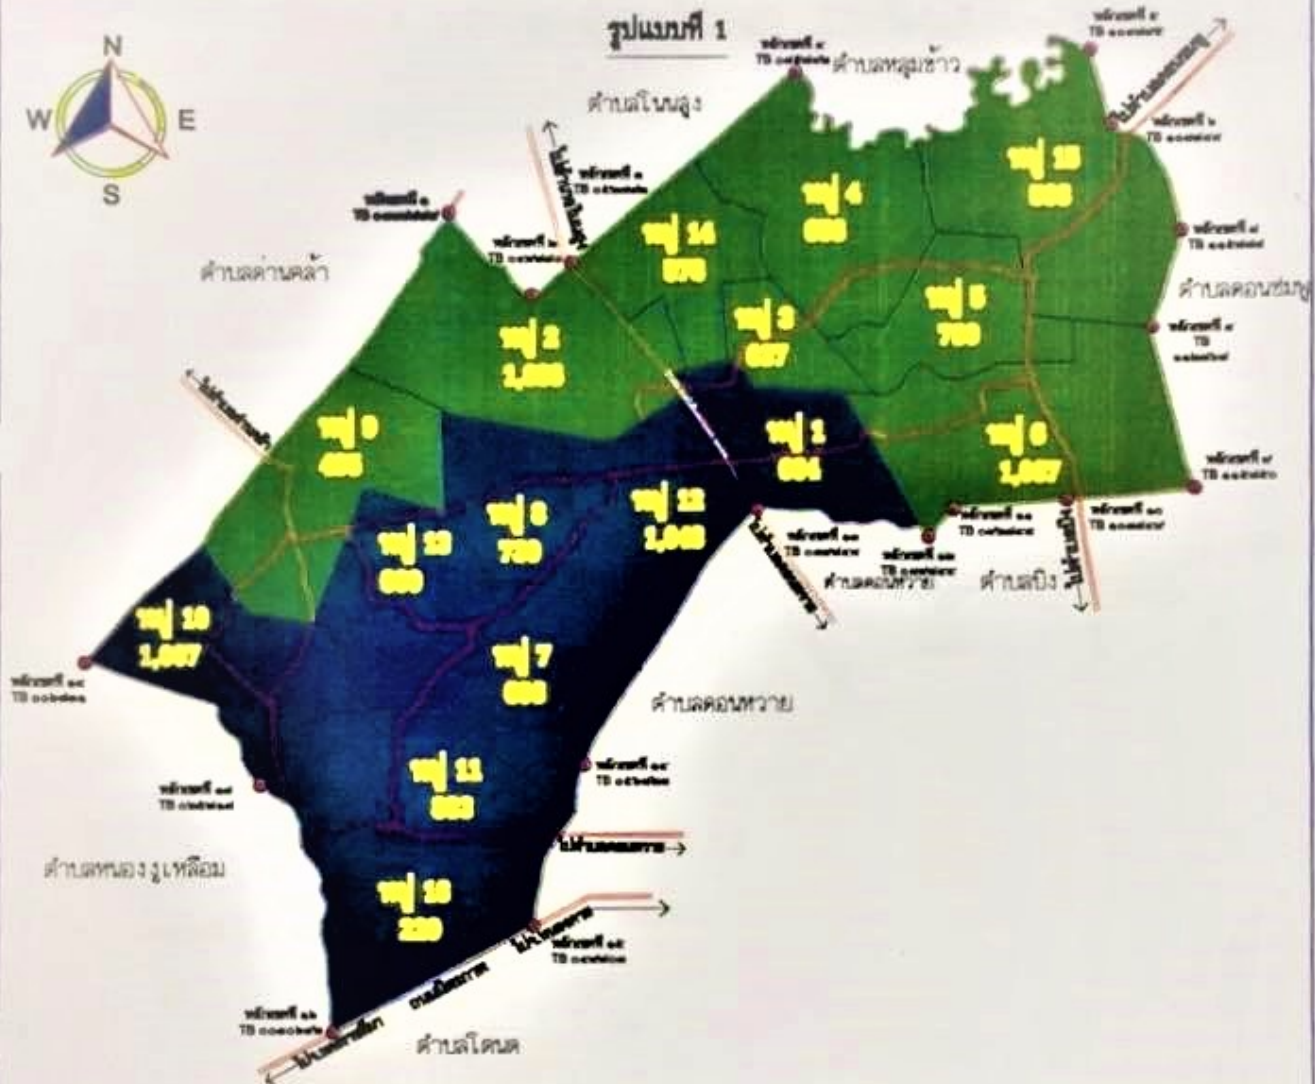

บัดนี้ ได้ดำเนินการแบ่งเขตเลือกตั้งสมาชิกสภาเทศบาลตำบลใหม่ จำนวน ๓ รูปแบบ
เสร็จเรียบร้อยแล้ว สำนักงานคณะกรรมการการเลือกตั้งประจำจังหวัดนครราชสีมา จึงขอประกาศรูปแบบ
การแบ่งเขตเลือกตั้งสมาชิกสภาเทศบาลตำบลใหม่ รายละเอียดจำนวนราษฎรในเขตเลือกตั้ง แผนที่
และพื้นที่ประกอบเป็นเขตเลือกตั้งของรูปแบบที่ ๑ รูปแบบที่ ๒ และรูปแบบที่ ๓ ปรากฏตามเอกสารแนบ
หากประชาชนในเขตเลือกตั้งผู้ใดประสงค์จะเสนอความคิดเห็นและข้อเสนอแนะให้ทำความคิดเห็นและ
ข้อเสนอแนะเป็นหนังสือส่งให้ผู้อำนวยการการเลือกตั้งประจำจังหวัดนครราชสีมา ที่อยู่เลขที่ ๕๕๕ หมู่ที่ ๑๕
ตำบลจอยหอ อำเภอเมืองนครราชสีมา จังหวัดนครราชสีมา ๓๐๓๑๐ อาจส่งทางไปรษณีย์หรือส่งด้วยตนเอง
ทั้งนี้ ให้ส่งภายในสิบวันนับตั้งแต่วันประกาศ

จึงประกาศให้ทราบโดยทั่วกัน

ประกาศ ณ วันที่ ๒๐ กุมภาพันธ์ พ.ศ. ๒๕๖๓

(นายศิริชัย วิริยพงศ์)

ผู้อำนวยการการเลือกตั้งประจำจังหวัดนครราชสีมา

แผนผังแสดงการแบ่งเขตเลือกตั้งสมาชิกสภาท้องถิ่น เทศบาลตำบลใหม่ อำเภอโนนสูง จังหวัดนครราชสีมา

ผลต่างประชากร 300 คน

แผนผังแสดงการแบ่งเขตเลือกตั้งสมาชิกสภาท้องถิ่น เทศบาลตำบลใหม่ อำเภอโนนสูง จังหวัดนครราชสีมา

รูปแบบที่ 3

เขตเลือกตั้งที่ 1		เขตเลือกตั้งที่ 2	
หมู่ 1 บ้านหัวถนน	ประชากร 684 คน	หมู่ 2 บ้านสีเหลี่ยม	ประชากร 1,086 คน
หมู่ 3 บ้านหนองโสน	ประชากร 637 คน	หมู่ 8 บ้านใหม่กล่อ	ประชากร 730 คน
หมู่ 4 บ้านเฟราม	ประชากร 656 คน	หมู่ 9 บ้านถนนถั่ว	ประชากร 931 คน
หมู่ 5 บ้านดอนม่วง	ประชากร 789 คน	หมู่ 10 บ้านถนนถั่ว	ประชากร 1,007 คน
หมู่ 6 บ้านจันทุม	ประชากร 1,067 คน	หมู่ 11 บ้านเกรา	ประชากร 883 คน
หมู่ 7 บ้านท่าระแนง	ประชากร 969 คน	หมู่ 13 บ้านดอนมัน	ประชากร 660 คน
หมู่ 12 บ้านใหม่	ประชากร 1,048 คน	หมู่ 14 บ้านหนองโสนพัฒนา	ประชากร 578 คน
หมู่ 15 บ้านใหม่ตอนปล้ำ	ประชากร 508 คน	หมู่ 16 บ้านเกราพัฒนา	ประชากร 448 คน
หมู่ 0	ประชากร 3 คน		
รวมประชากร 6,361 คน		รวมประชากร 6,323 คน	