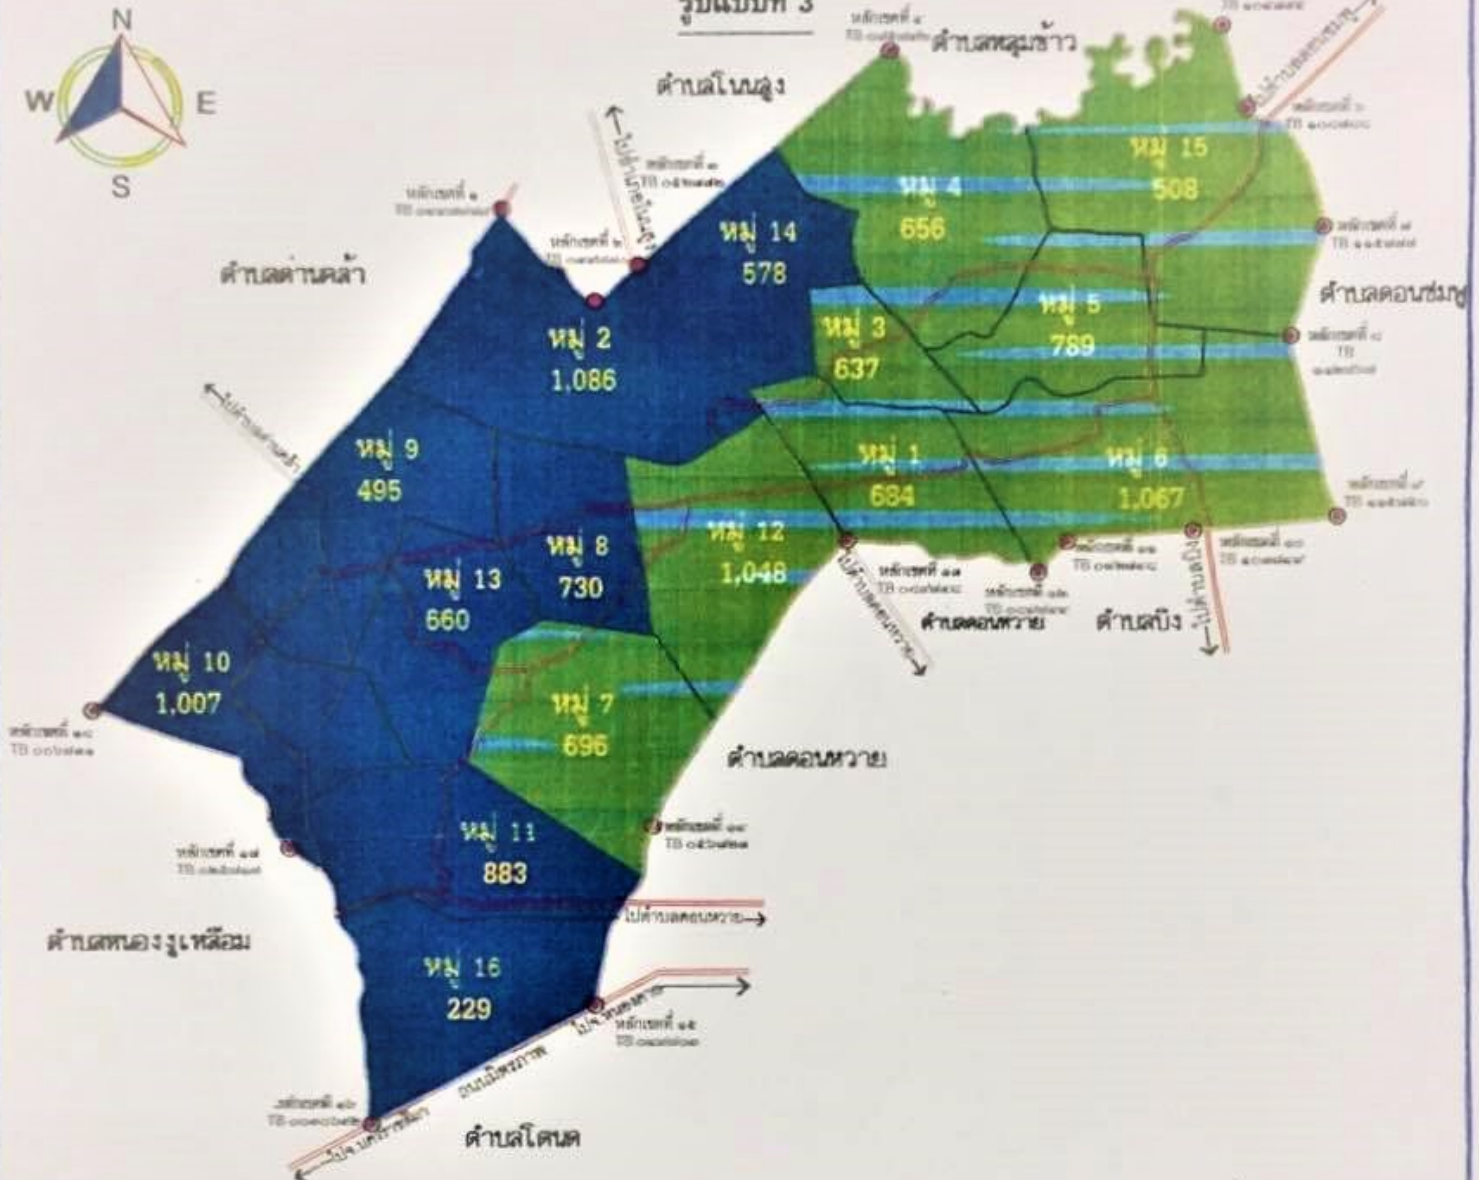

จึงประกาศให้ทราบโดยทั่วกัน

ประกาศ ณ วันที่ ๒๐ กุมภาพันธ์ พ.ศ. ๒๕๖๓

(นายศิริชัย วิริยพงศ์)

ผู้อำนวยการการเลือกตั้งประจำจังหวัดนครราชสีมา

แผนผังแสดงการแบ่งเขตเลือกตั้งสมาชิกสภาท้องถิ่น เทศบาลตำบลใหม่ อำเภอโนนสูง จังหวัดนครราชสีมา

ผลต่างประชากร 180 คน

แผนผังแสดงการแบ่งเขตเลือกตั้งสมาชิกสภาท้องถิ่น เทศบาลตำบลใหม่ อำเภอโนนสูง จังหวัดนครราชสีมา

 เขตเลือกตั้งที่ 1		 เขตเลือกตั้งที่ 2	
หมู่ 2 บ้านสีเหลี่ยม	ประชากร 1,086 คน	หมู่ 1 บ้านหัวถนน	ประชากร 684 คน
หมู่ 3 บ้านหนองโสน	ประชากร 637 คน	หมู่ 6 บ้านจันทุม	ประชากร 1,067 คน
หมู่ 4 บ้านพราหม	ประชากร 658 คน	หมู่ 7 บ้านท่าระแหง	ประชากร 969 คน
หมู่ 6 บ้านคองม่วง	ประชากร 789 คน	หมู่ 8 บ้านใหม่กล่อ	ประชากร 730 คน
หมู่ 9 บ้านถนนบัว	ประชากร 931 คน	หมู่ 11 บ้านเกรา	ประชากร 883 คน
หมู่ 10 บ้านถนนบัว	ประชากร 1,007 คน	หมู่ 12 บ้านใหม่	ประชากร 1,048 คน
หมู่ 14 บ้านหนองโสนพัฒนา	ประชากร 578 คน	หมู่ 13 บ้านคองมัน	ประชากร 660 คน
หมู่ 15 บ้านใหม่คองแป๊ะ	ประชากร 508 คน	หมู่ 16 บ้านเกราพัฒนา	ประชากร 448 คน
หมู่ 0 บ้านสีเหลี่ยม	ประชากร 3 คน	หมู่ 0 บ้านสีเหลี่ยม	ประชากร 3 คน
รวมประชากร 6,192 คน		รวมประชากร 6,492 คน	

ผลต่างประชากร 300 คน

แผนผังแสดงการแบ่งเขตเลือกตั้งสมาชิกสภาท้องถิ่น เทศบาลตำบลใหม่ อำเภอโนนสูง จังหวัดนครราชสีมา

รูปแบบที่ 3

เขตเลือกตั้งที่ 1		เขตเลือกตั้งที่ 2	
หมู่ 1 บ้านหัวถนน	ประชากร 684 คน	หมู่ 2 บ้านสีเหลี่ยม	ประชากร 1,086 คน
หมู่ 3 บ้านหนองโสน	ประชากร 637 คน	หมู่ 8 บ้านใหม่กล่อ	ประชากร 730 คน
หมู่ 4 บ้านเฟราม	ประชากร 656 คน	หมู่ 9 บ้านถนนถั่ว	ประชากร 931 คน
หมู่ 5 บ้านดอนม่วง	ประชากร 789 คน	หมู่ 10 บ้านถนนถั่ว	ประชากร 1,007 คน
หมู่ 6 บ้านจันทุม	ประชากร 1,067 คน	หมู่ 11 บ้านเกรา	ประชากร 883 คน
หมู่ 7 บ้านท่าระแนง	ประชากร 969 คน	หมู่ 13 บ้านดอนมัน	ประชากร 660 คน
หมู่ 12 บ้านใหม่	ประชากร 1,048 คน	หมู่ 14 บ้านหนองโสนพัฒนา	ประชากร 578 คน
หมู่ 15 บ้านใหม่ตอนปล้ำ	ประชากร 508 คน	หมู่ 16 บ้านเกราพัฒนา	ประชากร 448 คน
หมู่ 0	ประชากร 3 คน		
รวมประชากร 6,361 คน		รวมประชากร 6,323 คน	